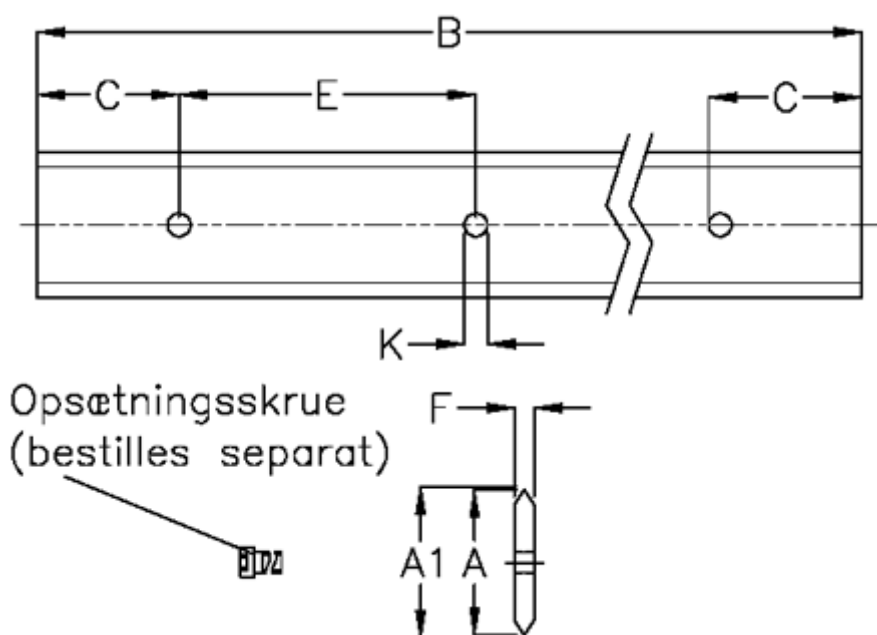

Varenummer: 0591231796
Beskrivelse: Hepco SL2 profilskinne
SS S 35-1796

Mål

A	= 35	K	= 7.0
A1	= 35.81	vægt kg/1000	= 1300
B	= 1796		
C	= 43.0		
E	= 90		
F	= 4.7		
For leje	= 25		
For skrue	= M6x16		